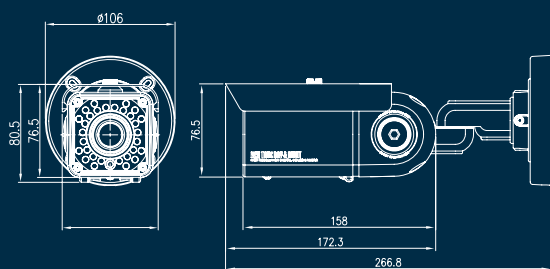

## Cámaras compactas con IR

Cámara IR con zoom auto-iris *Observan donde otras solo miran...*

### Características

- Sensor CCD 1/3" Sony® Super HAD
- Función Día/Noche con cambio mecánico
- Resolución de 520 líneas en modo color
- Óptica con zoom auto-iris
- Iluminación infrarroja con 30m de alcance en exteriores
- Focélula de activación infrarroja
- IP66: Protección completa contra el polvo y contra chorros muy potentes de agua

### Dimensiones

- Montaje de pared

- Montaje de techo

REFERENCIA	SAM-720	SAM-849
<i>Sensor de imagen</i>	CCD 1/3" Sony® Super HAD	
<i>Resolución</i>	520 líneas (color), 580 líneas (B/N)	
<i>Señal de salida</i>	1 v p/p BNC	
<i>Iluminación infrarroja</i>	30 LEDs, 40m en interiores / 30m en exteriores	
<i>Iluminación mínima</i>	0 lux IR ON	
<i>Relación señal ruido</i>	>45 dB	
<i>Óptica</i>	Varifocal 3.8 ~ 9.5mm	Varifocal 9 ~ 22mm
<i>Contraluz (BLC)</i>	On / Off	
<i>Alimentación</i>	12V CC / 24V CA	
<i>Consumo</i>	1 A	
<i>Temp. de funcionamiento</i>	-20°C ~ +50°C	
<i>Ubicación</i>	Exterior / Interior	
<i>Grado de protección</i>	IP66	
<i>Dimensiones</i>	79 x 77 x 172 mm	
<i>Peso</i>	1500g	