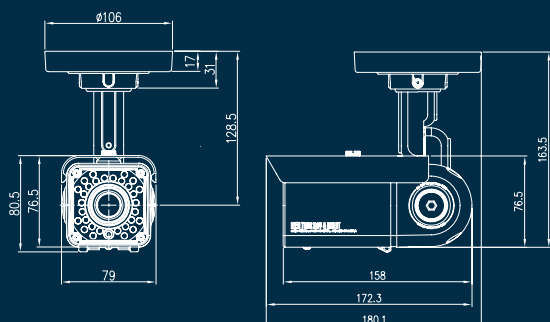

### Características

- Sensor CCD 1/3" Sony® Super HAD
- Función Día/Noche con cambio mecánico
- Resolución de 520 líneas en modo color
- Óptica con zoom auto-iris
- Iluminación infrarroja con 30m de alcance en exteriores
- Focélula de activación infrarroja
- IP66: Protección completa contra el polvo y contra chorros muy potentes de agua

### Dimensiones

- Montaje de pared

- Montaje de techo

REFERENCIA	SAM-720	SAM-849
<i>Sensor de imagen</i>	CCD 1/3" Sony® Super HAD	
<i>Resolución</i>	520 líneas (color), 580 líneas (B/N)	
<i>Señal de salida</i>	1 v p/p BNC	
<i>Iluminación infrarroja</i>	30 LEDs, 40m en interiores / 30m en exteriores	
<i>Iluminación mínima</i>	0 lux IR ON	
<i>Relación señal ruido</i>	>45 dB	
<i>Óptica</i>	Varifocal 3.8 ~ 9.5mm	Varifocal 9 ~ 22mm
<i>Contraluz (BLC)</i>	On / Off	
<i>Alimentación</i>	12V CC / 24V CA	
<i>Consumo</i>	1 A	
<i>Temp. de funcionamiento</i>	-20°C ~ +50°C	
<i>Ubicación</i>	Exterior / Interior	
<i>Grado de protección</i>	IP66	
<i>Dimensiones</i>	79 x 77 x 172 mm	
<i>Peso</i>	1500g	