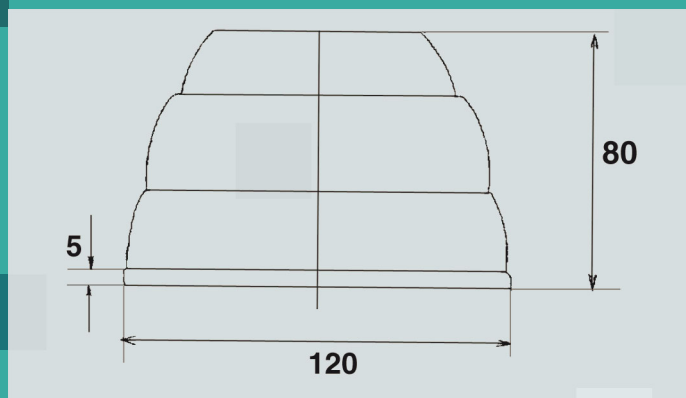

DOMO ANTIVANDÁLICO COLOR DÍA/NOCHE

Características

- Rango de visibilidad de 20m en oscuridad total con 20 unidades de LEDs IR
- CCD 1/3" Sony® Color
- Alta resolución de hasta 480 líneas
- Iluminación mínima: 0 lux LEDs ON
- Óptica varifocal 3,5 ~ 8 mm
- Construida en aluminio no manipulable
- Fácil ajuste ángulo
- Resistente al agua (IP-55)

Air Space
CCTV

Dimensiones

B/N noche

IR rango 20m

Especificaciones

Modelo	SAM-769
Ubicación	Exterior/Interior
Sensor de imagen	CCD 1/3" Sony® Color
Escaneado	2:1 entrelazado
Tipo de sincronizado	Interior
Resolución	480 líneas
Señal de salida	1V p/p BNC
Relación señal ruido	> 46 dB
Iluminación mínima	0 lux (20m, 45°) LEDs ON
Tipo de lente	Varifocal 3,5 ~ 8 mm
Gamma	0,45 typ.
Alimentación	12VCC
Consumo	350 mA
Temp. de funcionamiento	0°C ~ +50°C
Dimensiones	Ø 120 x 80 mm
Peso	850 g
Grado de protección	IP-55